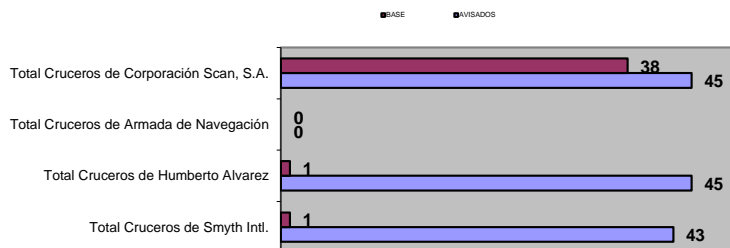

FECHA DE ARRIBO	ETA	ETD	CRUCERO	AGENCIA	BASE	PUERTO	TONELAJE REGISTRO BRUTO	ESLORA TOTAL
martes, 12-jun-2018	09:00	23:00	SEVEN SEAS NAVIGATOR	SMYTH INTERNACIONAL S.A.	NO	PUNTARENAS	28,803.00 TRB	173.53 MTS.
domingo, 24-jun-2018	10:00	21:00	INSIGNIA	SMYTH INTERNACIONAL S.A.	NO	PUNTARENAS	30,277.00 TRB	180.50 MTS.
Cruceros de junio 2018	2							
Total Cruceros de la Temporada	107							

	<u>AVISADOS</u>	<u>BASE</u>	<u>PUNTARENAS</u>	<u>EN CALDERA</u>
Total Cruceros de Smyth Intl.	43	1	40	3
Total Cruceros de Humberto Alvarez	45	1	32	13
Total Cruceros de Armada de Navegación	0	0	0	0
Total Cruceros de Corporación Scan, S.A.	45	38	8	37
TOTAL	133	40	80	53

NOTA ACLARATORIA: SOLAMENTE LOS BUQUES BASES SERAN ATRACADOS EN PUERTO CALDERA.

Cruceros avisados por Agencia